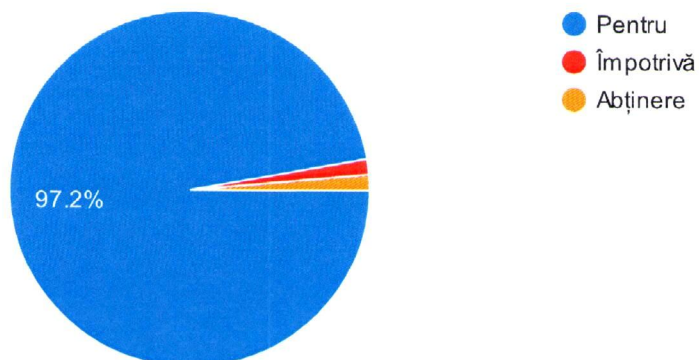

Materiale suport

5. Vă rugăm să vă exprimați votul cu privire la aprobarea Addendum-ului la Procedura operațională privind organizarea și desfășurarea procesului de obținere a atestatului de abilitare în cadrul Universității "Lucian Blaga" din Sibiu (PO-ULBS-SEG-103), în forma avizată prin art. 4 din HCA nr. 18 din 27.05.2020.

72 responses