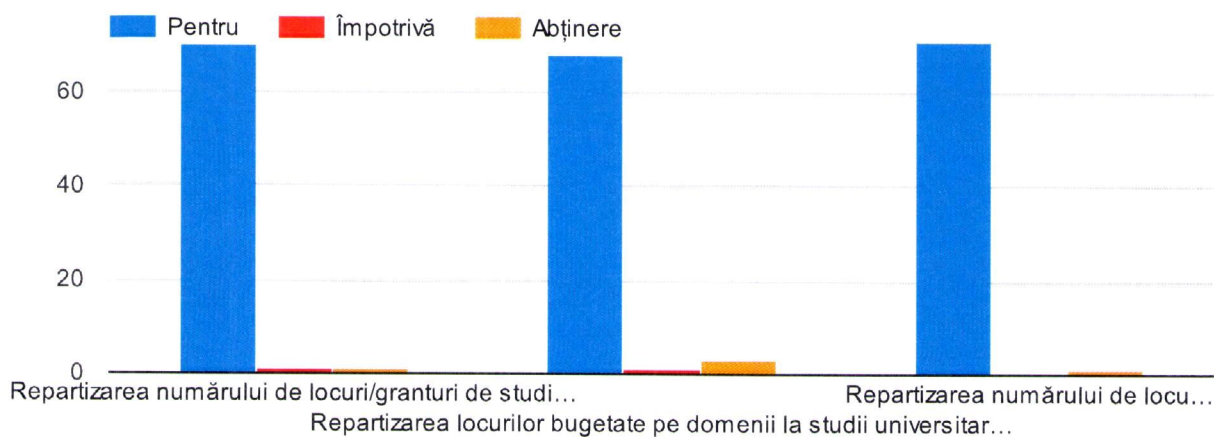

Materiale suport

7. Vă rugăm să vă exprimați votul cu privire la cifrele de școlarizare pentru admiterea în anul universitar 2020-2021.