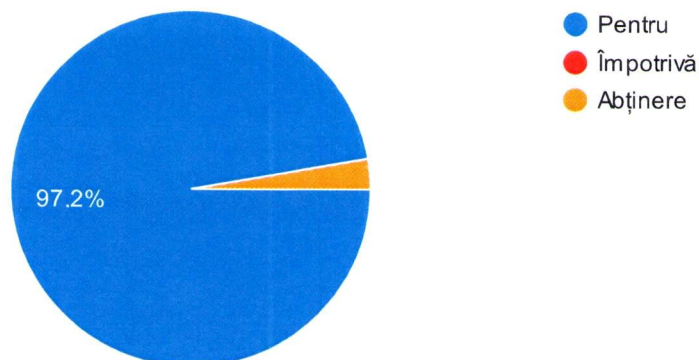

4. Vă rugăm să vă exprimați votul cu privire la aprobarea Addendum-ului la Procedura operațională privind evaluarea și susținerea tezelor de doctorat în cadrul Universității "Lucian Blaga" din Sibiu (PO-ULBS-PCDI-103), în forma avizată prin art. 3 din HCA nr. 18 din 27.05.2020.

72 responses