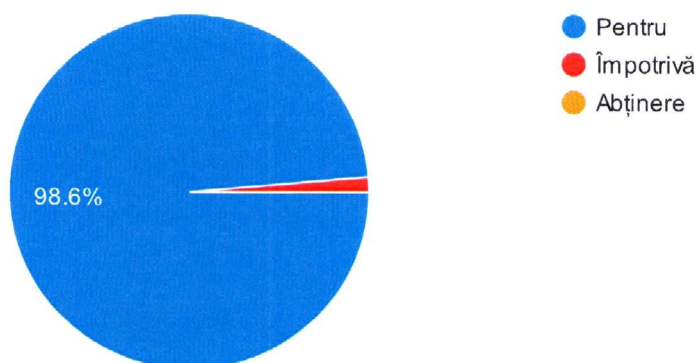

Materiale suport

3. Vă rugăm să vă exprimați votul cu privire la aprobarea Procedurii operaționale de organizare și desfășurare a concursului de admitere la studiile universitare de doctorat în cadrul Universității "Lucian Blaga" din Sibiu, în forma avizată prin art. 2 din HCA nr. 18 din 27.05.2020.

72 responses