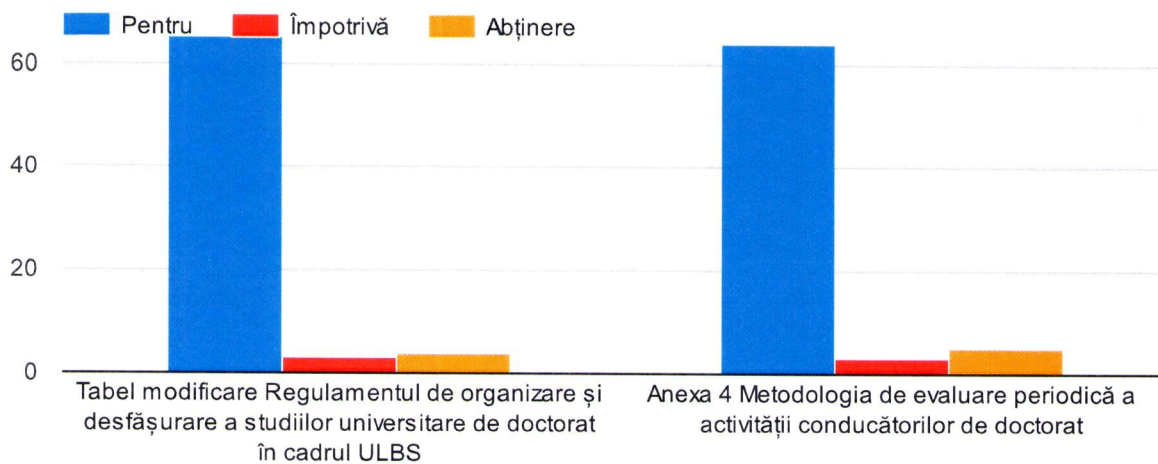

6. Vă rugăm să vă exprimați votul cu privire la modificările aduse Regulamentului de organizare și desfășurare a studiilor universitare de doctorat în cadrul Universității "Lucian Blaga" din Sibiu, în forma avizată prin art.6 din HCA nr.22 din 17.06.2020.