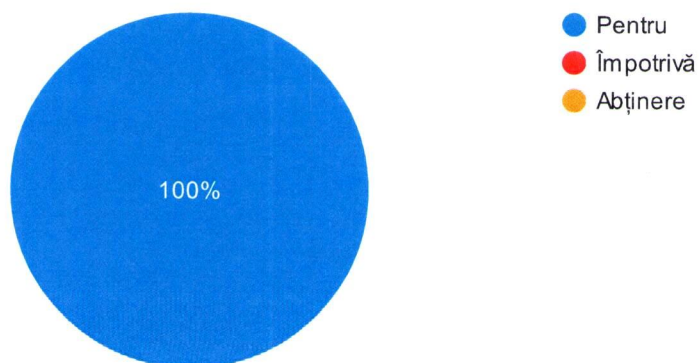

Ședința extraordinară a Senatului ULBS cu exercitarea votului prin mijloace electronice - termen limită: vineri, 26 iunie 2020, ora 18

72 responses

[Publish analytics](#)

ANEXĂ LA HOTĂRÂREA SENATULUI
NR. 2542 DIN 26.06.2020

Vot electronic 25-26 iunie 2020

1. Vă rugăm să vă exprimați votul cu privire la Ordinea de zi propusă pentru ședința extraordinară a Senatului ULBS programată pentru exercitarea votului prin mijloace electronice în perioada 25-26 iunie 2020.

72 responses