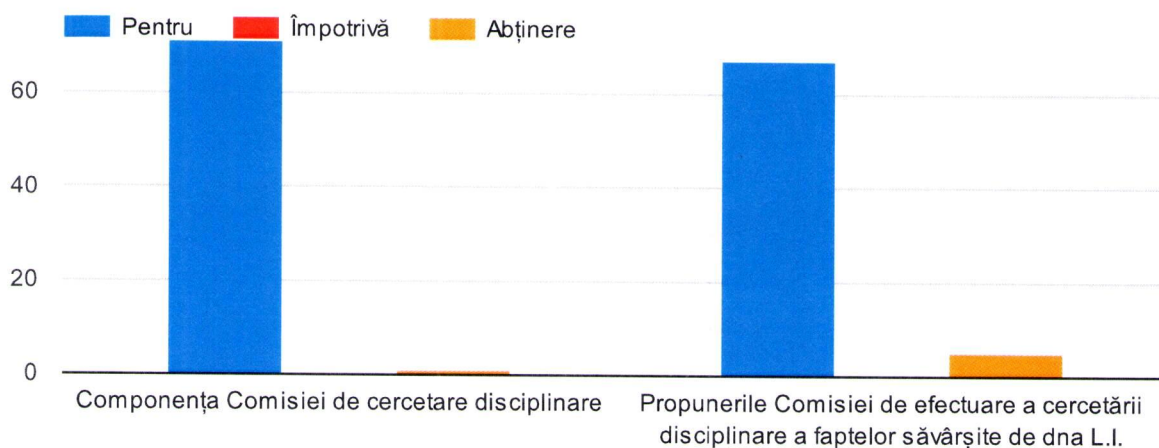

Materiale suport

7. Vă rugăm să vă exprimați votul cu privire la cifrele de școlarizare pentru admiterea în anul universitar 2020-2021.

Materiale suport

8. Vă rugăm să vă exprimați votul cu privire la componența Comisiei de cercetare disciplinară avizată prin HCA nr.15 din 05.05.2020 precum și a propunerilor Comisiei de efectuare a cercetării disciplinare a faptelor săvârșite de d-na L.I. adm. patrimoniu S, conform Raportului comisiei înregistrat cu nr. 2288/16.06.2020, în forma avizată prin art. 8 din HCA nr.22 din 17.06.2020.