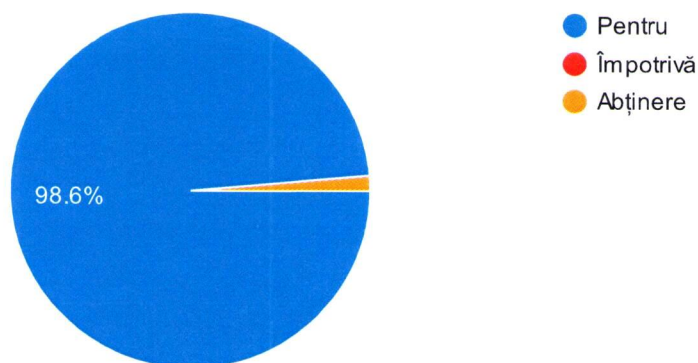

2. Vă rugăm să vă exprimați votul cu privire la aprobarea Procedurii operaționale privind desfășurarea online a activităților de examinare în Școala Doctorală Interdisciplinară a Universității "Lucian Blaga" din Sibiu, în forma avizată prin art. 1 din HCA nr. 18 din 27.05.2020.

72 responses