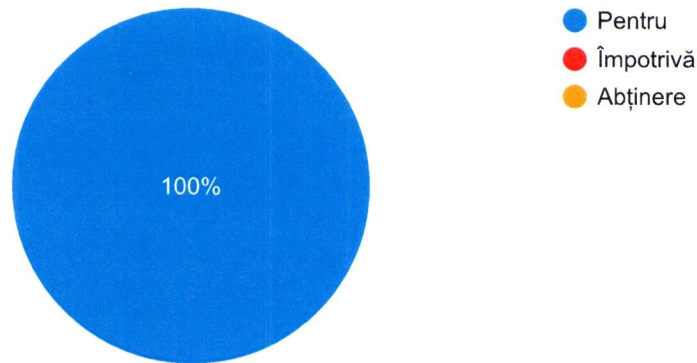

2. Vă rugăm să vă exprimați votul cu privire la aprobarea dosarului pentru programul de studii de licență în limba engleză "Biology", domeniul de studiu Biologie, durata trei ani, învățământ cu frecvență, de la Facultatea de Științe, în vederea autorizării provizorii la ARACIS.

70 responses