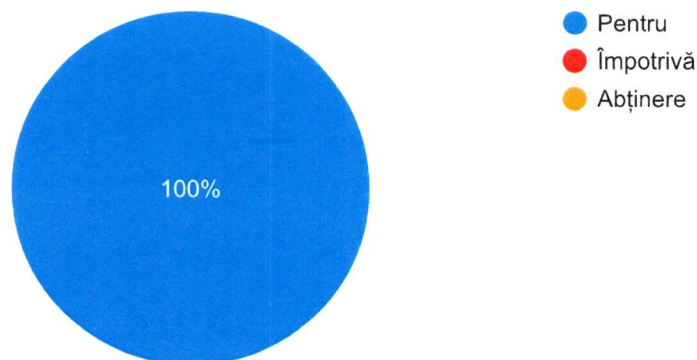

materiale suport

3. Vă rugăm să vă exprimați votul cu privire la aprobarea programului de studii postuniversitare "Design experimental și analiza datelor în cercetarea biologică și ecologică", propus de Facultatea de Științe, începând cu anul universitar 2020-2021.

70 responses