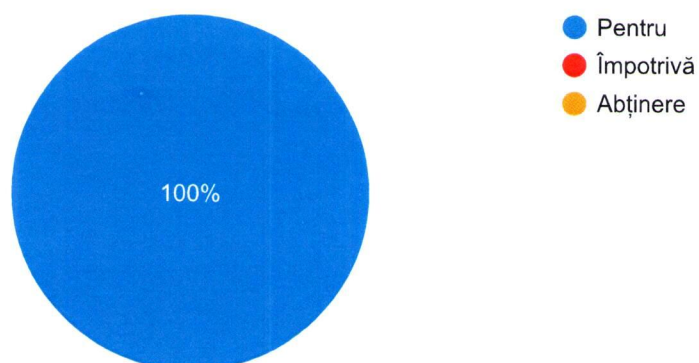

4. Vă rugăm să vă exprimați votul cu privire la aprobarea solicitării Facultății de Medicină de obținere a statutului de secție clinică universitară a Secției Psihiatrie III din cadrul Spitalului de Psihiatrie "Dr. Gheorghe Preda".

70 responses

materiale suport

This content is neither created nor endorsed by Google. [Report Abuse](#) - [Terms of Service](#) - [Privacy Policy](#)

Google Forms