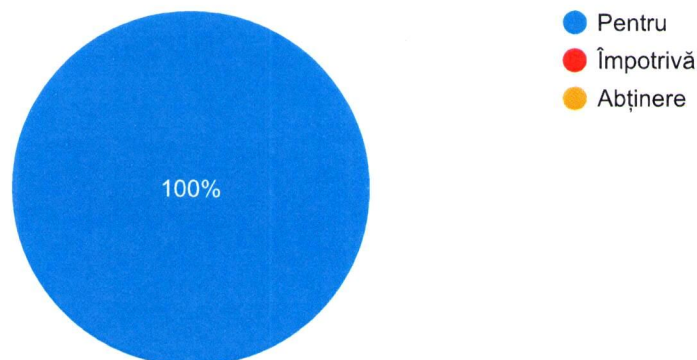

Ședința extraordinară a Senatului ULBS cu exercitarea votului prin mijloace electronice, 06 iulie 2020, orele 8:00- 15:00

70 responses

ANEXĂ LA HOTĂRÂREA SENATULUI
NR. 2645 DIN 06.07.2020

[Publish analytics](#)

1. Vă rugăm să vă exprimați votul cu privire la Ordinea de zi propusă pentru ședința extraordinară a Senatului ULBS programată pentru exercitarea votului prin mijloace electronice.

70 responses